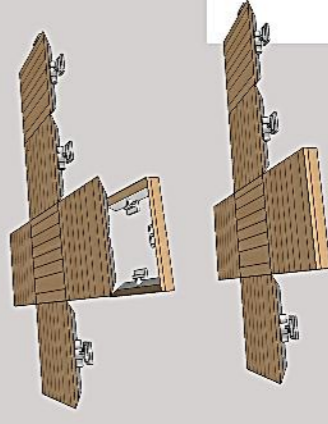

WHAT THE BOX ?

CONCEPT

ผลงานออกแบบนวัตกรรม mass clusive ชั้นนี้ลักษณะการใช้งานในรูปแบบ modular เพื่อความเหมาะกับผู้ใช้งานที่หลากหลายการสร้างสรรค์ หลากหลายสไตล์ การออกแบบ สื่อสารผ่านรูปลักษณะแรกของลักษณะรูปทรงลูกบาศก์ หรือกล่อง(box) โดยผลงานชั้นนี้ลักษณะหนึ่งชั้นหนึ่งฟังก์ชัน แต่เมื่อหลายชั้นก็หลายฟังก์ชันเช่นกัน นอก จากนี้ยังมีอีกลักษณะเด่นควบคู่กันซึ่งขึ้นกับการใช้งานคือหนึ่งชั้นหนึ่งmaterial หลายชั้น หลายmaterial ซึ่งที่กล่าวมาข้างนี้เพื่อแสดงให้เห็นว่าผลงานชั้นนี้มองอิสระแห่งความคิด สร้างสรรค์แต่ผู้ใช้งานทุกท่าน โดยสื่อสารการออกแบบที่สร้างสรรค์ผ่านการสวนผสม ผสานกับพื้นที่การใช้งานของผู้ออกแบบได้ตามต้องการ

PROCESS DETAIL

BOOTS STAINLESS

1"

ตัวเสียบล็อกเข้ากับวัสดุพื้น

0.40 0.40 0.40

BUDGET

HARD SCOPE 25,000
PLANT 5400

ต้นไม้ทร้อยใบแหลม

เดหลี

หนวดปลาหมึก

เฟิร์นเงิน

วัสดุจบขอบ

สามารถนำพื้นอื่นมาล๊อคติดเข้ากับร่องต่อ
ปรับเปลี่ยนได้ตามความต้องการ