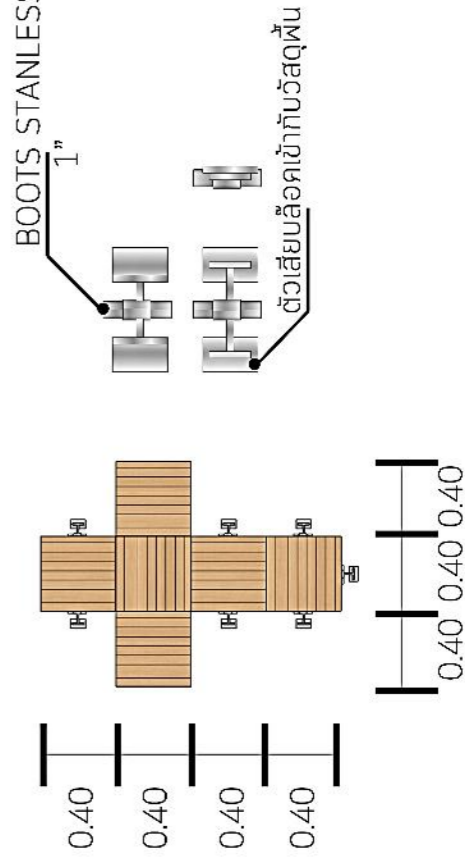

WHAT THE BOX ?

CONCEPT

ผลงานออกแบบนวัตกรรม mass clusive ชั้นนี้ลักษณะการใช้งานในรูปแบบ modular เพื่อความเหมาะกับผู้ใช้งานที่หลากหลายการสร้างสรรค์ หลากหลายสไตล์ การออกแบบ สื่อสารผ่านรูปลักษณะแรกของลักษณะรูปทรงลูกบาศก์ หรือกล่อง(box) โดยผลงานชั้นนี้ลักษณะหนึ่งชั้นหนึ่งฟังก์ชัน แต่เมื่อหลายชั้นก็หลายฟังก์ชันเช่นกัน นอก จากนี้ยังมีอีกลักษณะเด่นควบคู่กันซึ่งขึ้นกับการใช้งานคือหนึ่งชั้นหนึ่งmaterial หลายชั้น หลายmaterial ซึ่งที่กล่าวมาข้างนี้เพื่อแสดงให้เห็นว่าผลงานชั้นนี้มองอิสระแห่งความคิด สร้างสรรค์แต่ผู้ใช้งานทุกท่าน โดยสื่อสารการออกแบบที่สร้างสรรค์ผ่านการสวนผสม ผสานกับพื้นที่การใช้งานของผู้ออกแบบได้ตามต้องการ

PROCESS DETAIL

BOOTS STAINLESS

1"

ตัวเสียบล็อกเข้ากับวัสดุพื้น

0.40 0.40 0.40

BUDGET

HARD SCOPE 25,000
PLANT 5400

ต้นไม้ทร้อยใบแหลม