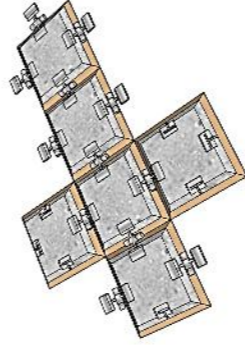

WHAT THE BOX ?

CONCEPT

ผลงานออกแบบนวัตกรรม mass clusive ชั้นนี้ลักษณะการใช้งานในรูปแบบ modular เพื่อความเหมาะกับผู้ใช้งานที่หลากหลายการสร้างสรรค์ หลากหลายสไตล์ การออกแบบ สื่อสารผ่านรูปลักษณะแรกของลักษณะรูปทรงลูกบาศก์ หรือกล่อง(box) โดยผลงานชั้นนี้ลักษณะหนึ่งชั้นหนึ่งฟังก์ชัน แต่เมื่อหลายชั้นก็หลายฟังก์ชันเช่นกัน นอก จากนี้ยังมีอีกลักษณะเด่นควบคู่กันซึ่งขึ้นกับการใช้งานคือหนึ่งชั้นหนึ่งmaterial หลายชั้น หลายmaterial ซึ่งที่กล่าวมาข้างนี้เพื่อแสดงให้เห็นว่าผลงานชั้นนี้มองอิสระแห่งความคิด สร้างสรรค์แต่ผู้ใช้งานทุกท่าน โดยสื่อสารการออกแบบที่สร้างสรรค์ผ่านการสวนผสม ผสานกับพื้นที่การใช้งานของผู้ออกแบบได้ตามต้องการ

PROCESS DESIGN

เสี้ยน

แยก

คลี่

PRODUCT DESIGN

กระถางขนาดเล็ก

ชั้นวางกระถางเล็ก

กระถาง 2 ชั้น

โต๊ะพับซ้อน

เก้าอี้ปรับระดับ

ลิ้นชักกระถาง

HILIGH PRODUCT

1

2

3

4

PROCESS DETAIL

BOOTS STAINLESS

1"

ตัวเสียบล็อกเข้ากับวัสดุพื้น

0.40 0.40 0.40

BUDGET

HARD SCOPE 25,000
PLANT 5400

ต้นไม้ทร้อยใบแหลม