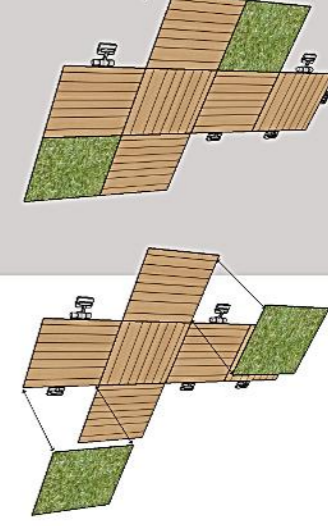

WHAT THE BOX ?

CONCEPT

ผลงานออกแบบนวัตกรรม mass clusive ชั้นนี้ลักษณะการใช้งานในรูปแบบ modular เพื่อความเหมาะกับผู้ใช้งานที่หลากหลายการสร้างสรรค์ หลากหลายสไตล์ การออกแบบ สื่อสารผ่านรูปลักษณะแรกของลักษณะรูปทรงลูกบาศก์ หรือกล่อง(box) โดยผลงานชั้นนี้ลักษณะหนึ่งชั้นหนึ่งฟังก์ชัน แต่เมื่อหลายชั้นก็หลายฟังก์ชันเช่นกัน นอก จากนี้ยังมีอีกลักษณะเด่นควบคู่กันซึ่งขึ้นกับการใช้งานคือหนึ่งชั้นหนึ่งmaterial หลายชั้น หลายmaterial ซึ่งที่กล่าวมาข้างนี้เพื่อแสดงให้เห็นว่าผลงานชั้นนี้มองอิสระแห่งความคิด สร้างสรรค์แต่ผู้ใช้งานทุกท่าน โดยสื่อสารการออกแบบที่สร้างสรรค์ผ่านการสวนผสม ผสานกับพื้นที่การใช้งานของผู้ออกแบบได้ตามต้องการ

PROCESS DETAIL

BOOTS STAINLESS

1"

ตัวเสียบล็อกเข้ากับวัสดุพื้น

0.40 0.40 0.40

BUDGET

HARD SCOPE 25,000
PLANT 5400

ต้นไม้ทร้อยใบแหลม

เดหลี

หนวดปลาหมึก

เฟิร์นเงิน

วัสดุจบขอบ

สามารถนำพื้นอื่นมาล๊อคติดเข้ากับร่องต่อ
ปรับเปลี่ยนได้ตามความต้องการ