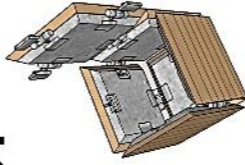

WHAT THE BOX ?

CONCEPT

ผลงานออกแบบนวัตกรรม mass clusive ชั้นนี้ลักษณะการใช้งานในรูปแบบ modular เพื่อความเหมาะกับผู้ใช้งานที่หลากหลายการสร้างสรรค์ หลากหลายสไตล์ การออกแบบ สื่อสารผ่านรูปลักษณะแรกของลักษณะรูปทรงลูกบาศก์ หรือกล่อง(box) โดยผลงานชั้นนี้ลักษณะหนึ่งชั้นหนึ่งฟังก์ชัน แต่เมื่อหลายชั้นก็หลายฟังก์ชันเช่นกัน นอก จากนี้ยังมีอีกลักษณะเด่นควบคู่กันซึ่งขึ้นกับการใช้งานคือหนึ่งชั้นหนึ่งmaterial หลายชั้น หลายmaterial ซึ่งที่กล่าวมาข้างนี้เพื่อแสดงให้เห็นว่าผลงานชั้นนี้มองอิสระแห่งความคิด สร้างสรรค์แต่ผู้ใช้งานทุกท่าน โดยสื่อสารการออกแบบที่สร้างสรรค์ผ่านการสวนผสม ผสานกับพื้นที่การใช้งานของผู้ออกแบบได้ตามต้องการ

PROCESS DESIGN

เสี้ยน

แยก

คลี่

PRODUCT DESIGN

กระถางขนาดเล็ก

ชั้นวางกระถางเล็ก

กระถาง 2 ชั้น

โต๊ะพับซ้อน

เก้าอี้ปรับระดับ

ลิ้นชักกระถาง

HILIGH PRODUCT

1

2

3

4