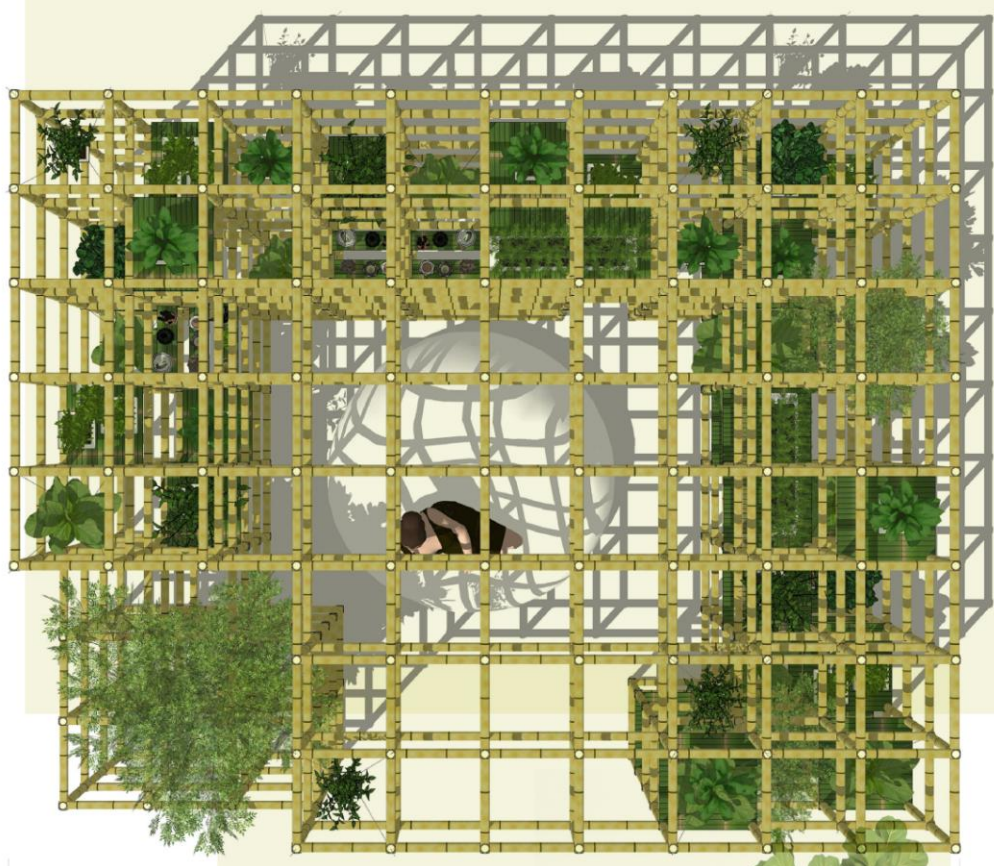

GREEN PAVILION MODULAR

ไผ่-ไม้-ไม้

BAMBOO MATERIAL

CONCEPT DIAGRAM

CONCEPT PLANT
พืชพรรณเพื่อการตกแต่งภายใน

SPACE POSITION
สามารถจัดวางบนพื้นที่ต่างๆได้
ตามความต้องการของผู้ใช้งาน

รูปแบบการจัดวาง

MODULE DESIGN

4500

PLAN SCALE 1:10

5000

CONCEPTUAL

แนวความคิดมาจากการคิดทบทวนจากการออกแบบ ศาลา ไม้ ส่วน กลิ่นมาเป็นการออกแบบ ส่วนที่อยู่ในศาลา โดยเลือกใช้วัสดุที่มาจากธรรมชาติเป็นวัสดุหลัก คือ ไม้ นำมาดัดออกตามแบบที่คิดเป็น MODULE เพื่อให้สามารถใช้ประกอบกันได้ทั้งแนวราบและแนวลึก และสามารถนำต้นไม้เข้ามาประกอบใน MODULE ได้ เมื่อเราใช้วัสดุธรรมชาติที่สามารถบรรจุต้นไม้ได้ นำมาประกอบขึ้นมีลักษณะที่เป็น ศาลา เมื่อเข้าไปใช้งานจะทำให้เราได้รู้ความรู้สึกใกล้ชิดธรรมชาติ คล้ายกับการพักผ่อนภายใน ป่า (ไผ่)