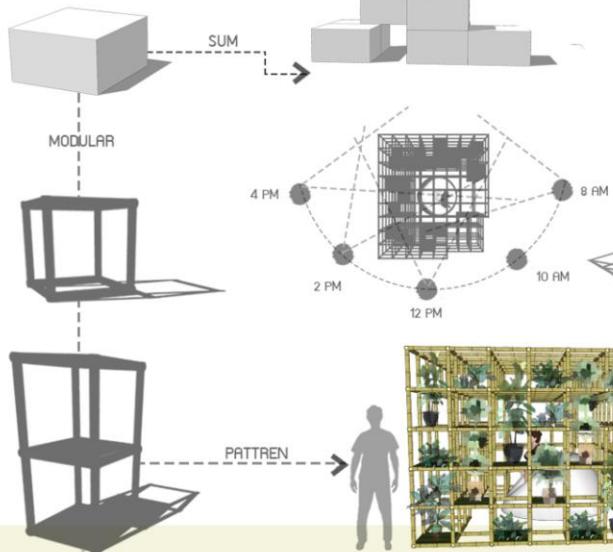

GREEN PAVILION MODULAR

ไผ่-ไม้-ไม้

BAMBOO MATERIAL

CONCEPT DIAGRAM

CONCEPT PLANT
พืชพรรณเพื่อการตกแต่งภายใน

SPACE POSITION
สามารถจัดวางบนพื้นที่ต่างๆได้
ตามความต้องการของผู้ใช้งาน

รูปแบบการจัดวาง

MODULE DESIGN

4500

PLAN SCALE 1:10

5000

CONCEPTUAL

แนวความคิดมาจากการคิดทบทวนจากการออกแบบ ศาลา ไม้ ส่วน กลิ่นมาเป็นการออกแบบ ส่วนที่อยู่ในศาลา โดยเลือกใช้วัสดุที่มาจากธรรมชาติเป็นวัสดุหลัก คือ ไม้ นำมาดัดออกตามแบบที่คิดเป็น MODULE เพื่อให้สามารถใช้ประกอบกันได้ทั้งแนวราบและแนวลึก และสามารถนำต้นไม้เข้ามาประกอบใน MODULE ได้ เมื่อเราใช้วัสดุธรรมชาติที่สามารถบรรจุต้นไม้ได้ นำมาประกอบขึ้นมีลักษณะที่เป็น ศาลา เมื่อเข้าไปใช้งานจะทำให้เราได้รู้ความรู้สึกใกล้ชิดธรรมชาติ คล้ายกับการพักผ่อนภายใน ป่า (ไผ่)