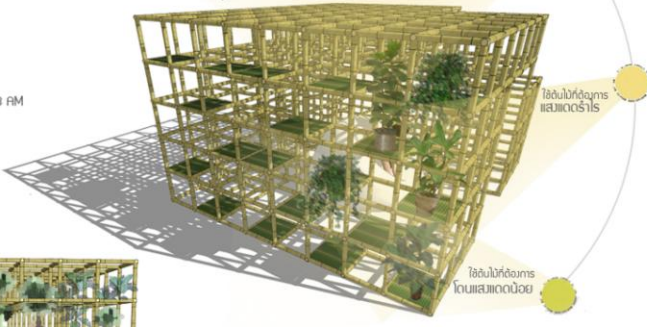

GREEN PAVILION MODULAR

ไผ่-ไม้-ไม้

BAMBOO MATERIAL

CONCEPT DIAGRAM

CONCEPT PLANT
พืชพรรณเพื่อการตกแต่งภายใน

SPACE POSITION
สามารถจัดวางบนพื้นที่ต่างๆได้
ตามความต้องการของผู้ใช้งาน

รูปแบบการจัดวาง

MODULE DESIGN

4500

PLAN SCALE 1:10

5000

CONCEPTUAL

แนวความคิดมาจากการคิดทบทวนจากการออกแบบ ศาลา ไม้ ส่วน กลิ่นมาเป็นการออกแบบ ส่วนที่อยู่ในศาลา โดยเลือกใช้วัสดุที่มาจากธรรมชาติเป็นวัสดุหลัก คือ ไม้ นำมาดัดออกตามแบบที่คิดเป็น MODULE เพื่อให้สามารถใช้ประกอบกันได้ทั้งแนวราบและแนวลึก และสามารถนำต้นไม้เข้ามาประกอบใน MODULE ได้ เมื่อเราใช้วัสดุธรรมชาติที่สามารถบรรจุต้นไม้ได้ นำมาประกอบขึ้นมีลักษณะที่เป็น ศาลา เมื่อเข้าไปใช้งานจะทำให้เราได้รู้ความรู้สึกใกล้ชิดธรรมชาติ คล้ายกับการพักผ่อนภายใน ป่า (ไผ่)