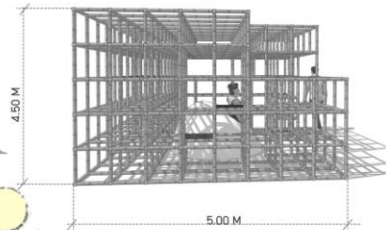

GREEN PAVILION MODULAR

ไผ่-ไม้-ไม้

BAMBOO MATERIAL

CONCEPT DIAGRAM

CONCEPT PLANT
พืชพรรณเพื่อการตกแต่งภายใน

SPACE POSITION
สามารถจัดวางบนพื้นที่ต่างๆได้
ตามความต้องการของผู้ใช้งาน

รูปแบบการจัดวาง

MODULE DESIGN

4500

PLAN SCALE 1:10

5000

CONCEPTUAL

แนวความคิดมาจากการคิดทบทวนจากการออกแบบ ศาลา ไม้ ส่วน กลิ่นมาเป็นการออกแบบ ส่วนที่อยู่ในศาลา โดยเลือกใช้วัสดุที่มาจากธรรมชาติเป็นวัสดุหลัก คือ ไม้ นำมาดัดออกตามแบบที่คิดเป็น MODULE เพื่อให้สามารถใช้ประกอบกันได้ทั้งแนวราบและแนวลึก และสามารถนำต้นไม้เข้ามาประกอบใน MODULE ได้ เมื่อเราใช้วัสดุธรรมชาติที่สามารถบรรจุต้นไม้ได้ นำมาประกอบขึ้นมีลักษณะที่เป็น ศาลา เมื่อเข้าไปใช้งานจะทำให้เราได้รู้ความรู้สึกใกล้ชิดธรรมชาติ คล้ายกับการพักผ่อนภายใน ป่า (ไผ่)