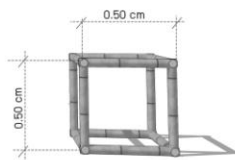

GREEN PAVILION MODULAR

ไผ่-ไม้-ไม้

BAMBOO MATERIAL

CONCEPT DIAGRAM

CONCEPT PLANT
พืชพรรณเพื่อการตกแต่งภายใน

SPACE POSITION
สามารถจัดวางบนพื้นที่ต่างๆได้
ตามความต้องการของผู้ใช้งาน

รูปแบบการจัดวาง

MODULE DESIGN

4500

PLAN SCALE 1:10

5000

CONCEPTUAL

แนวความคิดมาจากการคิดทบทวนจากการออกแบบ ศาลา ไม้ ส่วน กลิ่นมาเป็นการออกแบบ ส่วนที่อยู่ในศาลา โดยเลือกใช้วัสดุที่มาจากธรรมชาติเป็นวัสดุหลัก คือ ไม้ นำมาดัดออกตามแบบที่คิดเป็น MODULE เพื่อให้สามารถใช้ประกอบกันได้ทั้งแนวราบและแนวลึก และสามารถนำต้นไม้เข้ามาประกอบใน MODULE ได้ เมื่อเราใช้วัสดุธรรมชาติที่สามารถบรรจุต้นไม้ได้ นำมาประกอบขึ้นมีลักษณะที่เป็น ศาลา เมื่อเข้าไปใช้งานจะทำให้เราได้รู้ความรู้สึกใกล้ชิดธรรมชาติ คล้ายกับการพักผ่อนภายใน ป่า (ไผ่)